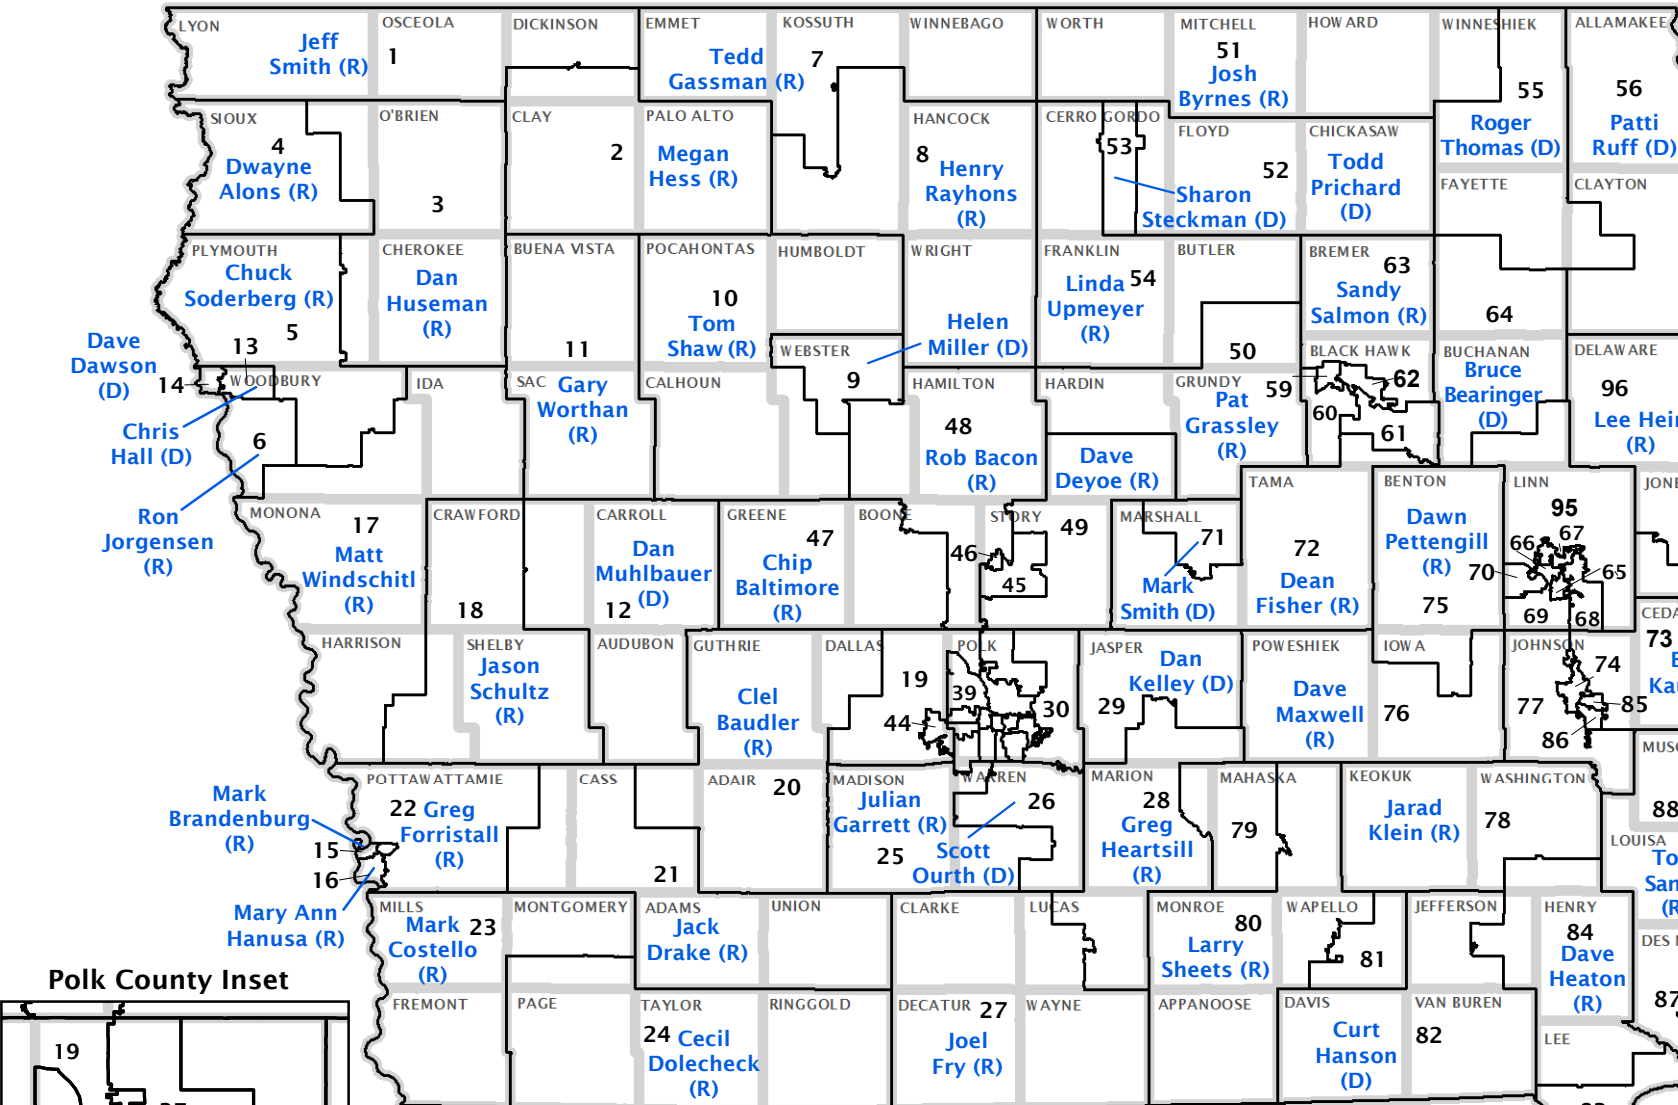

IOWA HOUSE DISTRICTS

The 85th General Assembly (2013-2014)

- 59 - Bob Kressig (D)
- 60 - Walt Rogers (R)
- 61 - Anesa Kajtazovic (D)
- 62 - Deborah Berry (D)
- 65 - Tyler Olson (D)
- 66 - Art Staed (D)
- 67 - Kraig Paulsen (R)
- 68 - Daniel Lundby (D)
- 69 - Kirsten Running-Marquardt (D)
- 70 - Todd Taylor (D)
- 95 - Quentin Stanerson (R)

- Chuck Isenhart (D)
- Nancy Dunkel (D)
- Patrick J. Murphy (D)

- 58 Brian Moore (R)
- 97 Steve Olson (R)
- 98 Mary Wolfe (D)

- 74 - Dave Jacoby (D)
- 77 - Sally Stutsman (D)
- 85 - Vicki Lensing (D)
- 86 - Mary Mascher (D)

- 89 - Jim Lykam (D)
- 90 - Cindy Winckler (D)
- 91 - Mark Lofgren (R)
- 92 - Frank Wood (D)
- 93 - Phyllis Thede (D)
- 94 - Linda Miller (R)

- 1 - Jeff Smith (R)
- 2 - Megan Hess (R)
- 3 - Dan Huseman (R)
- 4 - Dwayne Alons (R)
- 5 - Chuck Soderberg (R)
- 6 - Chris Hall (D)
- 7 - Tedd Gassman (R)
- 8 - Henry Rayhons (R)
- 9 - Helen Miller (D)
- 10 - Tom Shaw (R)
- 11 - Gary Worthan (R)
- 12 - Dan Muhlbauer (D)
- 13 - Dave Dawson (D)
- 14 - Ron Jorgensen (R)
- 15 - Mark Brandenburg (R)
- 16 - Mary Ann Hanusa (R)
- 17 - Matt Windschitl (R)
- 18 - Jason Schultz (R)
- 19 - Ralph Watts (R)
- 20 - Clel Baudler (R)
- 21 - Jack Drake (R)
- 22 - Greg Forristall (R)
- 23 - Mark Costello (R)
- 24 - Cecil Dolecheck (R)
- 25 - Scott Ourth (D)
- 26 - Julian Garrett (R)
- 27 - Joel Fry (R)
- 28 - Greg Heartsill (R)
- 29 - Dan Kelley (D)
- 30 - Joe Riding (D)
- 31 - Rick Olson (D)
- 32 - Ruth Ann Gaines (D)
- 33 - Kevin McCarthy (D)
- 34 - Bruce Hunter (D)
- 35 - Ako Abdul-Samad (D)
- 36 - Marti Anderson (D)
- 37 - John Landon (R)
- 38 - Kevin Koester (R)
- 39 - Jake Highfill (R)
- 40 - John Forbes (D)
- 41 - Jo Oldson (D)
- 42 - Peter Cownie (R)
- 43 - Chris Hagenow (R)
- 44 - Rob Taylor (R)

House District
 County